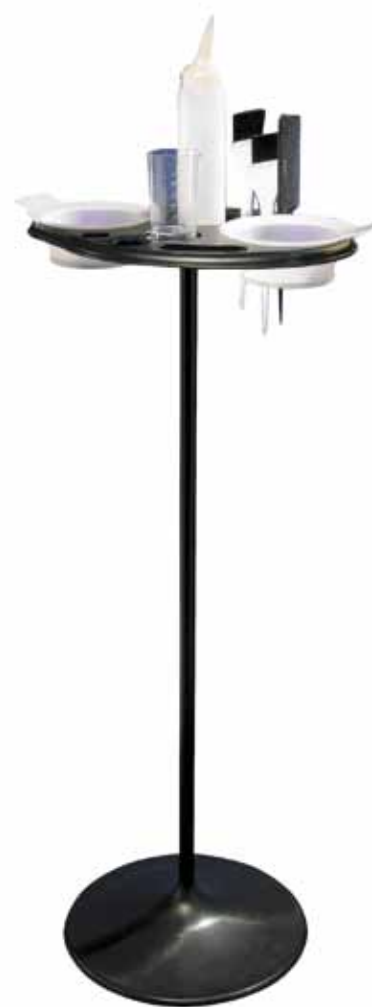

accessori non inclusi

LA MIR**K026**CARRELLO LA MIR
a sei scomparti pieghevole

€ 209,90

SALVASPAZIO

accessori non inclusi

JACK**K028**

CARRELLO MULTIUSO

€ 71,90

accessori non inclusi

MULTISERVICE**K025**

CARRELLO "MULTISERVICE"

€ 89,90

5S3P

COMPRENDE:
ciotole colore
portarotolo alluminio

COLORSTAT**K023**

STATIVO COLORE

IN OMAGGIO:
due ciotole colore
due pennelli colore
contenitore graduato
beccuccio graduato
pettine

€ 35,90

ACCESSORI IN OMAGGIO

FUNNY**K030/**

STATIVO PORTAOGGETTI

/a arancio
/b azzurro
/c nero

€ 77,90

5S3P

**K036**

CARRELLO PIEGHEVOLE SALVASPAZIO

misure 34x37 h90cm

€ 54,90

SALVASPAZIO

NEW

**BLACKJACK****K107**

SGABELLO BLACKJACK POMPA A GAS